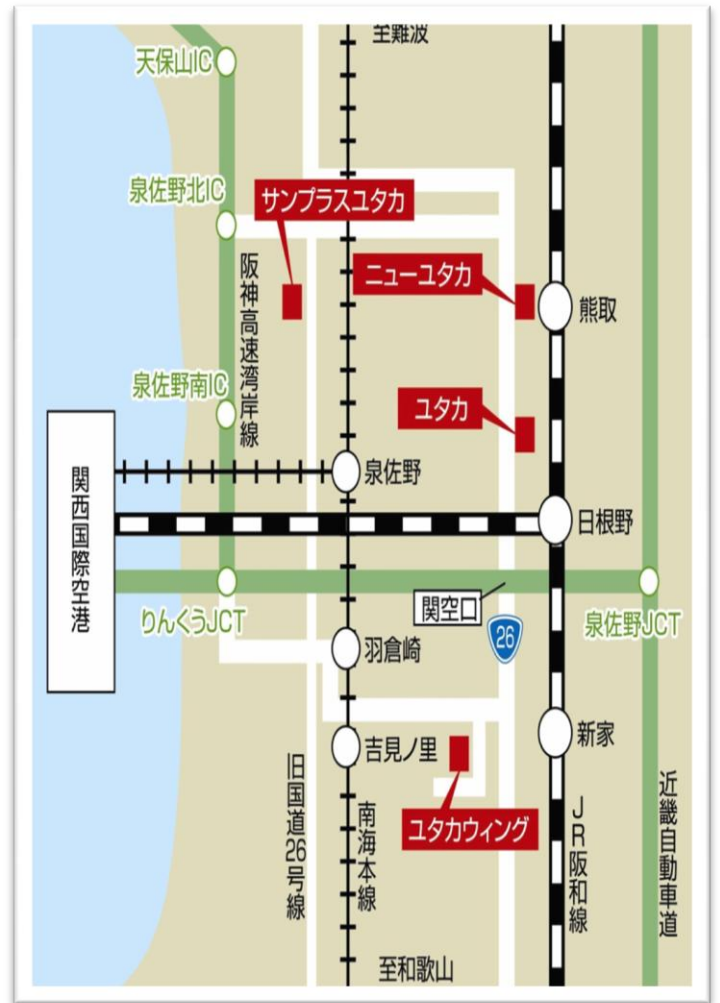

ホテルユタカグループアクセス方法

●ホテルニューユタカへのアクセス

- ・車でお越しの場合
- ・名神高速・豊中インターより 70分
阪神高速堺線からR26号線・中庄交差点北 東角よりすぐ
- ・阪神高速湾岸線泉佐野駅北口出口より5分

●ホテルサンプラスへのアクセス

- ・車でお越しの場合
- ・名神高速・豊中インターより 70分
- ・阪神高速湾岸線泉佐野北出口より「住吉町」交差点左折
「井原の里下り」交差点右折すぐ

●ホテルユタカウイングへのアクセス

- 車でお越しの場合
- ・名神高速吹田 JCT 近畿自動車道へ・泉佐野 JCT から国道 26 線へ
- ・阪神高速湾岸線泉佐野南出口より
国道 26 線へ
- ・国道 26 号線「関西空港口」交差点より和歌山 方面信号5ツ目右折

- ・電車でお越しの場合
- ・南海本線／なんば駅より 35分・泉佐野駅下車
タクシー3分・バス 10分
- ・JR阪和線／天王寺駅より 40分・熊取駅下車 車タクシー3分

電車でお越しの場合

- ・南海本線／難波駅より 急行 30分・井原の里 駅下車 徒歩5分
普通電車のみ停車
- ・JR阪和線／天王寺駅より 40分・熊取駅下車 車タクシー10分

電車でお越しの場合

- ・南海本線／なんば駅より 45分・吉見ノ里下車 徒歩5分
- ・JR阪和線／天王寺駅より 40分・新家駅下車 車タクシー5分
- ・JR・南海線「りんくうタウン」駅下車 タクシー5分